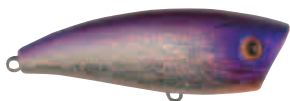

2W

W201

W97

33 W

POPPY

Ideal para Bass y Lucio en superficie.

Colores disponibles 2W, W97, W201, 33W

Idéal pour le Black Bass et le Brochet en profondeur.

Couleurs disponibles W201, W71, W97, 33W

Excellent action for surface for bass and pike.

Colours available: 2W, W97, W201, 33W.

Indicati per black bass e luccio in superficie.

Colori disponibili 2W, W97, W201, 33W.